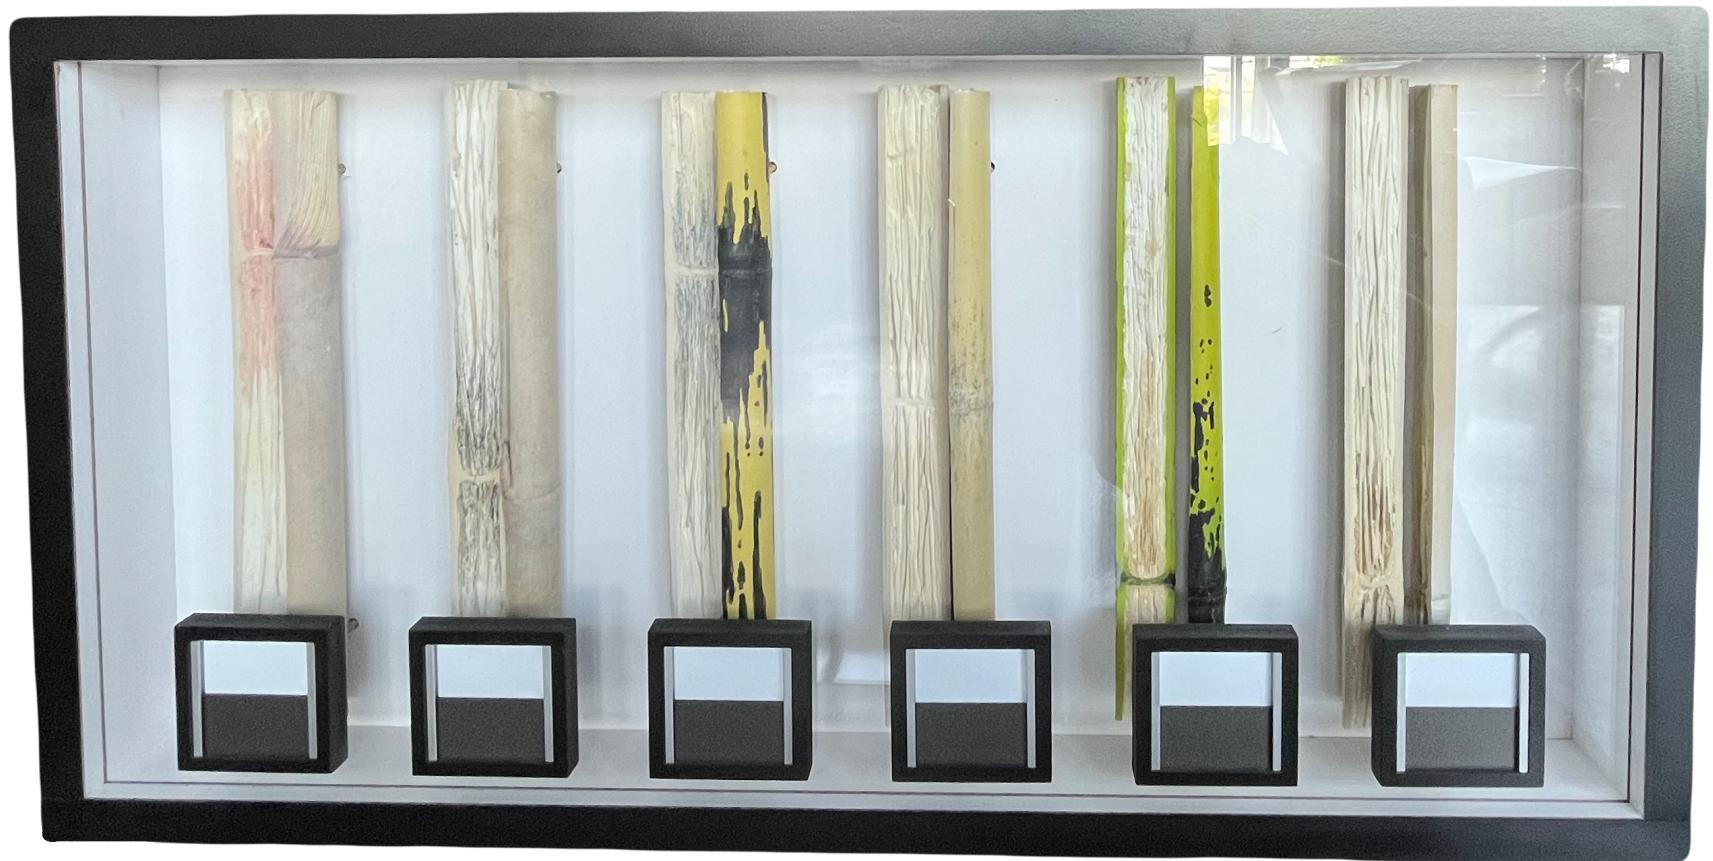

# Corn Stalk Shadow Box

← 27.625" →

↑  
14"  
↓